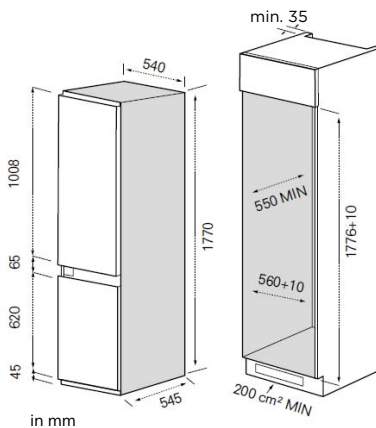

### Twin Control

**Zwei getrennte Kühlkreisläufe**

Bestimme selbst, wie kühl die Lebensmittel sein sollen: Mit Twin Control kann die Temperatur präzise und unabhängig im Kühl- und Gefrierfach eingestellt werden.

### Abmessungen & Gewicht

Gewicht netto/brutto [kg]	63,5/67,5
Abmessungen Gerät (H x B x T) [mm]	1770x540x545
Abmessungen Verpackung (H x B x T) [mm]	1845x580x585