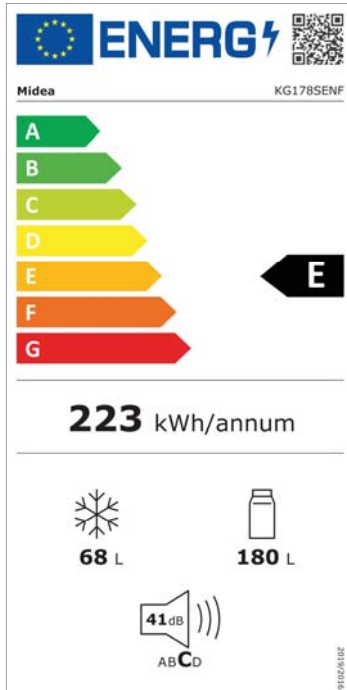

Einbau Kühl-/Gefrierkombination, NoFrost, 177 cm hoch, Energieklasse E\*, großes Kühl- und Gefriervolumen mit Schlepptür und LED-Beleuchtung

LED-Innenbeleuchtung

Sicherheitsglas

NoFrost

Einbaubar

Einstellbare Temperatur

### AllAround Cooling

**Optimale Luftzirkulation**

Ein sensorgesteuerter Ventilator sorgt für schnelle Wiederherstellung der idealen Temperatur im Kühlschrank. Somit bleiben die Lebensmittel länger frisch.

### Twin Control

**Zwei getrennte Kühlkreisläufe**

Bestimme selbst, wie kühl die Lebensmittel sein sollen: Mit Twin Control kann die Temperatur präzise und unabhängig im Kühl- und Gefrierfach eingestellt werden.