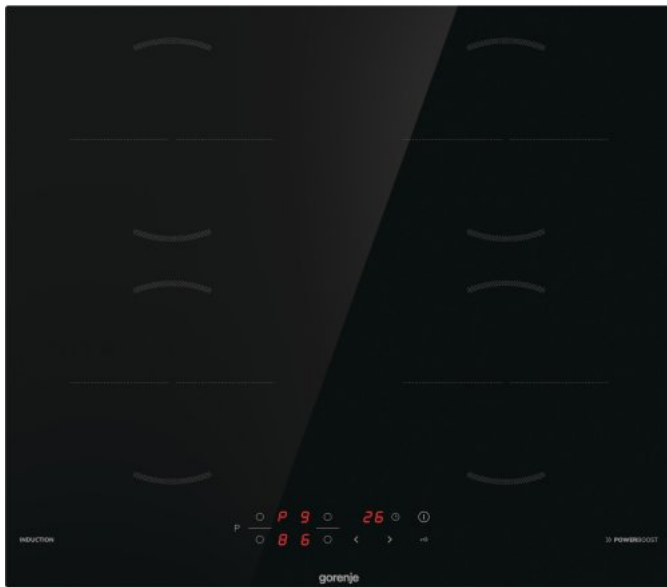

GI6401BSCE

gorenje
Life Simplified

 PowerBoost

 Induktions-Kochfelder

 ChildLock

 Timer

seitlich geschliffen

TouchControl-Sensorbedienung

EggTimer

Timerfunktion

PowerBoost

4 Induktionskochzonen Links vorne: Ø 18 cm, 1.2/1.5 kW, Rechts vorne: Ø 18 cm, 1.2/1.5 kW, Links hinten: Ø 18 cm, 1.5/2 kW, Rechts hinten: Ø 18 cm, 1.5/2 kW

Bedienteil mit integrierter Restwärmeanzeige