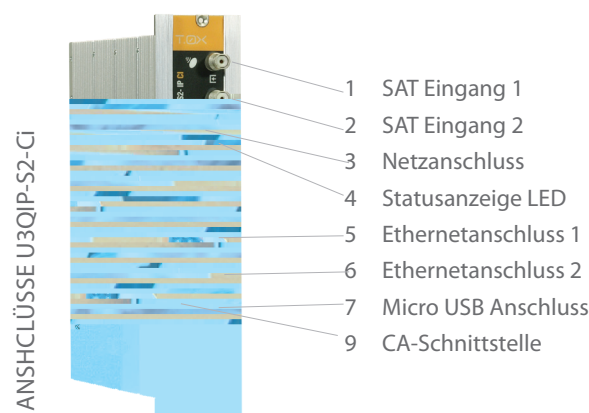

## WAS BEDEUTET PLUG & PLAY

Einfach die Kopfstelle montieren, TV-Signale anschließen, in das Verteilnetz\* einspeisen und fertig.

- Alle Module im Gehäuse sind bereits vorinstalliert.
- Vorprogrammierte Senderlisten im RTP-Protokoll (UDP auf Anfrage)
- Die Kopfstellen-Komplettlösung zu einem attraktiven Preis-/Leistungsverhältnis

\* Bauseitig eine entsprechende Ausstattung und Konfiguration des Verteilnetzes mit Layer3 und Layer2 Switchen ist Voraussetzung und nicht Bestandteil der Kopfstellen.

Die Televes T.0X IP Streamer unterstützen die neuesten Technologien und Industriestandards:

- Integrierte Web-Benutzeroberfläche für die Programmierung - keine separate Software nötig
- Interner Switch für die Reihenschaltung der IP-Ausgabe mit mehreren Modulen
- Unterstützt RTP- und UDP-Protokoll
- Jederzeit erweiterbar durch modulare Bauweise
- SNMP-Überwachung, Fernzugriff zu Service- und Wartungszwecken

Abb. U3QIP-S2-Ci

VERFÜGBARE VARIANTEN: Für jeden Anwendungsfall das passende – fix und fertig vorinstalliert:

REF.	ART. NR.	BESCHREIBUNG	Bestehend aus
565820	UNI-IP6	6 x DVB-S/S2 in IP, Vorprogrammiert, ca. 27 TV-Programme	2 x 565801(U3QIP-S2-IP), 1 x 5629 (UPSU120, 1 x 507203 (UGH 7)
565821	UNI-IP9	9 x DVB-S/S2 in IP, Vorprogrammiert, ca. 33 TV-Programme + 25 Radioprogramme	3 x 565801(U3QIP-S2-IP), 1 x 5629 (UPSU120, 1 x 507203 (UGH 7)
565822	UNI-IP12	12 x DVB-S/S2 in IP, Vorprogrammiert, ca. 41 TV-Programme + 25 Radioprogramme	4 x 565801(U3QIP-S2-IP), 1 x 5629 (UPSU120, 1 x 507203 (UGH 7)
565823	UNI-IP15	15 x DVB-S/S2 in IP, Vorprogrammiert, ca. 50 TV-Programme + 25 Radioprogramme	5 x 565801(U3QIP-S2-IP), 1 x 5629 (UPSU120, 1 x 507203 (UGH 7)
565824	UNI-IP18	18 x DVB-S/S2 in IP, Vorprogrammiert, ca. 56 TV-Programme + 25 Radioprogramme	6 x 565801(U3QIP-S2-IP), 1 x 5629 (UPSU120, 1 x 507203 (UGH 7)
565825	UNI-IP21	21 x DVB-S/S2 in IP, Vorprogrammiert, ca. 63 TV-Programme + 25 Radioprogramme	7 x 565801(U3QIP-S2-IP), 1 x 5629 (UPSU120, 1 x 507203 (UGH 7)