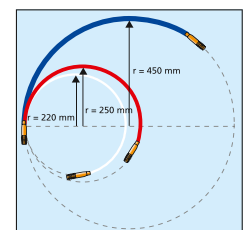

Die Cable Scout+ Biegeradien im Überblick.