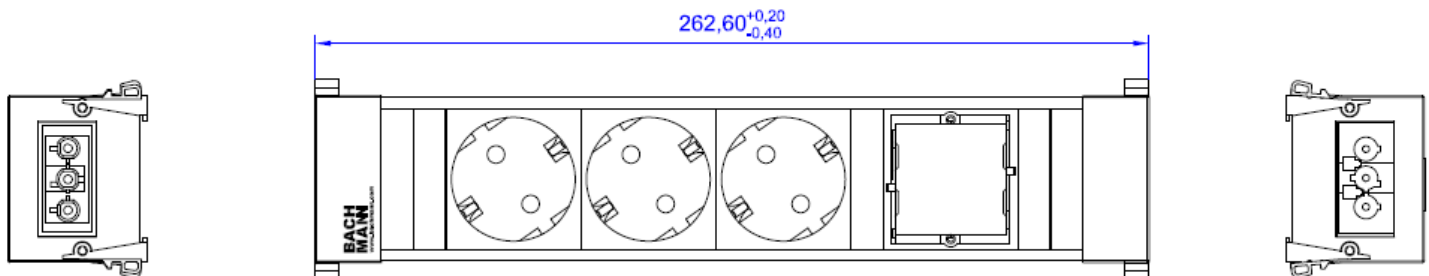

Skizze / Bild

CONFERENCE Steckdoseneinheit ALU	CONFERENCE Steckdoseneinheit ALU
Steckdosen: <ul style="list-style-type: none"> Nach IEC 60884, VDE 0620-1 2-polig mit Schutzkontakt, mit Kinderschutz 16A/3680W, AC250V, IP20, 3xSchutzkontaktsteckdosen 35° 	Sockets: <ul style="list-style-type: none"> According IEC 60884, VDE 0620-1 2-pole with earthing contact, incl. child protection 16A/3680W, AC250V, IP20, 3xGerman socket outlets 35°
Anschluss: <ul style="list-style-type: none"> GST18/3 Stromein- und Ausgang 	Connection: <ul style="list-style-type: none"> GST18/3 Power input and output
Custom Module: <ul style="list-style-type: none"> 1x Abdeckung für Custom Module 	Custom Module: <ul style="list-style-type: none"> 1x cover for Custom Modules
Profil: <ul style="list-style-type: none"> Eloxiertes Aluminium 	Profile: <ul style="list-style-type: none"> Anodised aluminium
Enkappen: <ul style="list-style-type: none"> Kunststoff PA 6 GF, schwarz Genietet, nicht wiederanschließbar 	Endcaps: <ul style="list-style-type: none"> Plastic material PA 6 GF, black With rivets, non rewirable
Abmessungen (Länge x Breite x Höhe) in mm: <ul style="list-style-type: none"> 262 x 52 x 44 mm 	Measurements (length x width x height) <ul style="list-style-type: none"> 262 x 52 x 44 mm
Lieferform: <ul style="list-style-type: none"> Im Polybeutel verpackt 	Packing: <ul style="list-style-type: none"> In polybag
Lieferumfang: <ul style="list-style-type: none"> 1x Steckdoseneinheit Conference 	Extent of delivery: <ul style="list-style-type: none"> 1x PDU CONFERENCE