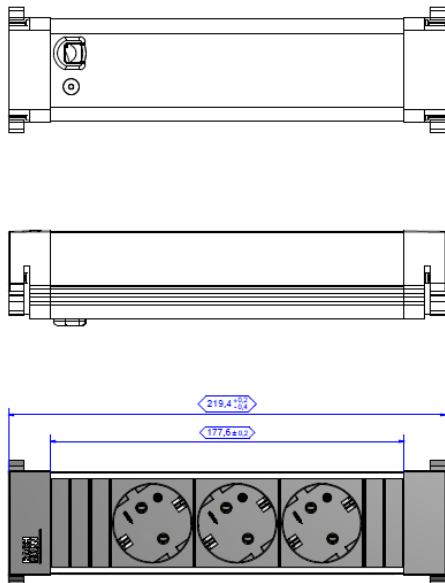

Skizze / Bild

Power Frame 3xSchutzkontaktsteckdosen mit GST18/3 Stecker	Power Frame 3xGerman socket outlets with GST18/3 plug
Steckdosen: <ul style="list-style-type: none"> Nach IEC 60884, VDE 0620-1 2-polig mit Schutzkontakt, mit Kinderschutz 16A/3680W, AC250V, IP20, 35° schwarz 	Steckdosen: <ul style="list-style-type: none"> According IEC 60884, VDE 0620-1 2-pole with earthing contact, incl. child protection 16A/3680W, AC250V, IP20, 35° Black
Anschluss: <ul style="list-style-type: none"> Nicht wiederanschießbar, Endkappen genietet 0,1m H05VV-F3G 1,5mm² schwarz mit Wieland GST18/3 Stecker schwarz verriegelbar 	Connection: <ul style="list-style-type: none"> Non-rewireable, riveted endcaps 0,1m H05VV-F3G 1,5mm² black with Wieland GST18/3 plug black lockable
Material: <ul style="list-style-type: none"> Kunststoff: PA6 GF 30 V1, Glühdraht-Prüfung bis 850°C Profil und Rückenblende: Aluminium 	Material: <ul style="list-style-type: none"> Plastic: PA6 GF 30 V1, glow wire resistant up to 850°C Profile and back cover: Aluminum
Abmessungen: <ul style="list-style-type: none"> 219,4x52x44mm 	Measurements: <ul style="list-style-type: none"> 219,4x52x44mm
Lieferform: <ul style="list-style-type: none"> In Polybeutel verpackt 	Packing: <ul style="list-style-type: none"> In polybag
Lieferumfang: <ul style="list-style-type: none"> 1x Steckdosenleiste 	Extent of delivery: <ul style="list-style-type: none"> 1x socket strip