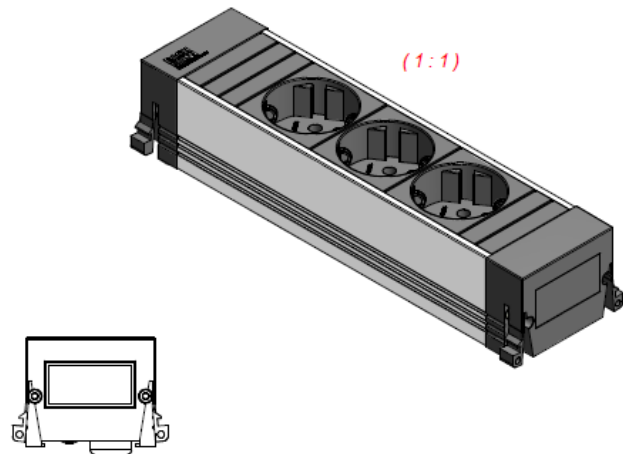

Skizze / Bild

Power Frame 3xSchutzkontaktsteckdosen mit GST18/3 Stecker	Power Frame 3xGerman socket outlets with GST18/3 plug
Steckdosen: <ul style="list-style-type: none"> Nach IEC 60884, VDE 0620-1 2-polig mit Schutzkontakt, mit Kinderschutz 16A/3680W, AC250V, IP20, 35° schwarz 	Steckdosen: <ul style="list-style-type: none"> According IEC 60884, VDE 0620-1 2-pole with earthing contact, incl. child protection 16A/3680W, AC250V, IP20, 35° Black
Anschluss: <ul style="list-style-type: none"> Nicht wiederanschießbar, Endkappen genietet 0,1m H05VV-F3G 1,5mm² schwarz mit Wieland GST18/3 Stecker schwarz verriegelbar 	Connection: <ul style="list-style-type: none"> Non-rewireable, riveted endcaps 0,1m H05VV-F3G 1,5mm² black with Wieland GST18/3 plug black lockable
Material: <ul style="list-style-type: none"> Kunststoff: PA6 GF 30 V1, Glühdraht-Prüfung bis 850°C Profil und Rückenblende: Aluminium 	Material: <ul style="list-style-type: none"> Plastic: PA6 GF 30 V1, glow wire resistant up to 850°C Profile and back cover: Aluminum
Abmessungen: <ul style="list-style-type: none"> 219,4x52x44mm 	Measurements: <ul style="list-style-type: none"> 219,4x52x44mm
Lieferform: <ul style="list-style-type: none"> In Polybeutel verpackt 	Packing: <ul style="list-style-type: none"> In polybag
Lieferumfang: <ul style="list-style-type: none"> 1x Steckdosenleiste 	Extent of delivery: <ul style="list-style-type: none"> 1x socket strip