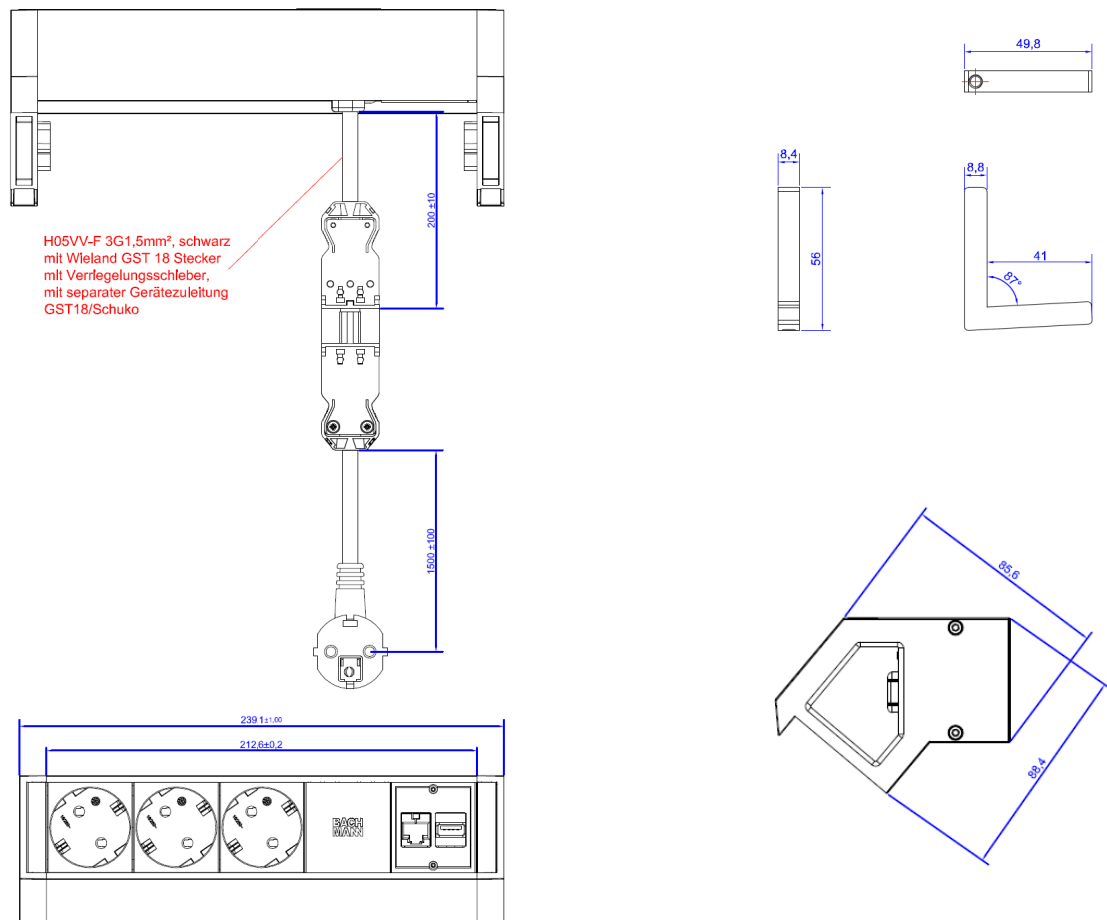

Skizze / Bild

<p>DESK2 3xSchutzkontaktsteckdosen mit 0,2m H05VV-F3G1,5mm² mit GST18/3 Stecker + 1,5m separate Netzleitung GST18/Schuko 1xCAT 6 und 1xUSB</p>	<p>DESK2 3xGerman type sockets with 0,2m H05VV-F3G1,5mm² with GST18/3 plug + 1,5m separate power line GST18/Schuko 1xCAT 6 and 1xUSB</p>
<p>Steckdosen:</p> <ul style="list-style-type: none"> Nach IEC 60884, VDE 0620-1 2-polig mit Schutzkontakt, mit Kinderschutz 16A/3680W, AC250V, IP20, 35° schwarz 	<p>Steckdosen:</p> <ul style="list-style-type: none"> According IEC 60884, VDE 0620-1 2-pole with earthing contact, incl. child protection 16A/3680W, AC250V, IP20, 35° Black
<p>Custom Module:</p> <ul style="list-style-type: none"> 1xRJ45,Verbinder CAT6 Buchse / Buchse (940.083) 1xUSB 3.0, Verbinder A/A , Keystone Modul (917.120) 	<p>Custom Module:</p> <ul style="list-style-type: none"> 1xRJ45,connector CAT6 female / female (940.083) 1xUSB 3.0, connector A/A , Keystone Modul (917.120)
<p>Anschluss:</p> <ul style="list-style-type: none"> Nicht wiederanschließbar, Endkappen genietet 0,2m H05VV-F3G 1,5mm² schwarz mit Wieland GST18/3 Stecker schwarz verriegelbar 1,5m separate Netzleitung GST18/Schuko (375.000) 	<p>Connection:</p> <ul style="list-style-type: none"> Non-rewireable, riveted endcaps 0,2m H05VV-F3G 1,5mm² black with Wieland GST18/3 plug black lockable 1,5m separate power line GST18/Schuko (375.000)
<p>Befestigung:</p> <ul style="list-style-type: none"> Über Haltewinkel (schwarz) 	<p>Mounting:</p> <ul style="list-style-type: none"> Via holding flanges (black)
<p>Material:</p> <ul style="list-style-type: none"> Kunststoff: PA6 GF 30 V1 , Glühdraht-Prüfung bis 850°C Profil und Rückenblende: Aluminium 	<p>Material:</p> <ul style="list-style-type: none"> Plastic: PA6 GF 30 V1, glow wire resistant up to 850°C Profile and back cover: Aluminum
<p>Lackierung (Endkappen, Profil und Rückenblende):</p> <ul style="list-style-type: none"> RAL9010 Reinweiß, Glanzgrad 30 	<p>Painting (endcaps, profile and back cover):</p> <ul style="list-style-type: none"> RAL9010 white, Glanzgrad 30
<p>Abmessungen:</p> <ul style="list-style-type: none"> Gemäß Zeichnung 	<p>Measurements:</p> <ul style="list-style-type: none"> According to drawing
<p>Lieferform:</p> <ul style="list-style-type: none"> In Kartonbox verpackt 	<p>Packing:</p> <ul style="list-style-type: none"> In carton box
<p>Lieferumfang:</p> <ul style="list-style-type: none"> 1x Steckdosenleiste 2x Haltewinkel (Schwarz) 	<p>Extent of delivery:</p> <ul style="list-style-type: none"> 1x socket strip 2x holding brackets (black)