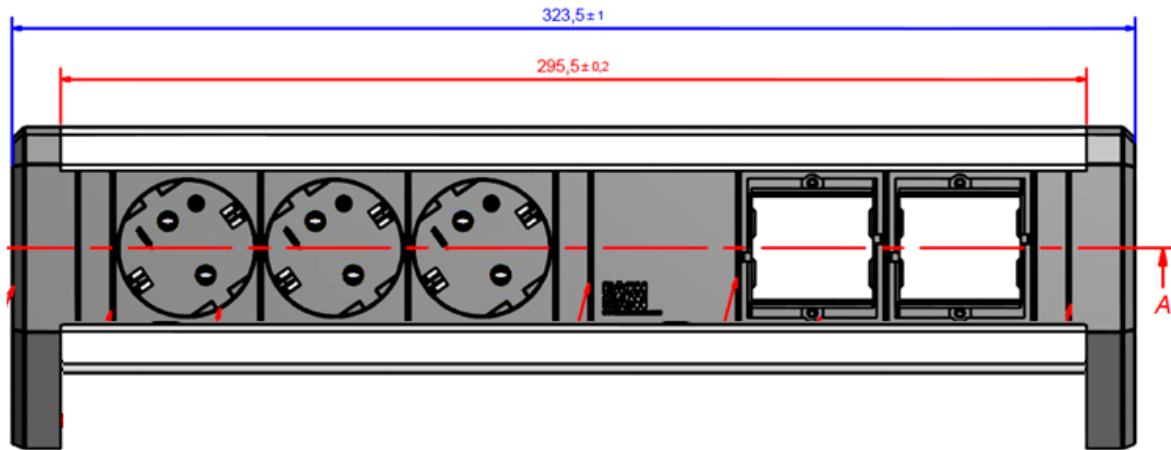

Skizze / Bild

<b>DESK 3xSchutzkontaktsteckdosen 2xABD Stromein- und ausgang GST18</b>	<b>DESK 3xGerman type sockets 2xcover for custom modules power in- and output GST18</b>
<b>Steckdosen:</b> <ul style="list-style-type: none"> <li>Nach IEC 60884, VDE 0620-1</li> <li>2-polig mit Schutzkontakt, mit Kindersicherung</li> <li>16A/3680W, AC250V, IP20, 35°</li> <li>Schwarz</li> </ul>	<b>Steckdosen:</b> <ul style="list-style-type: none"> <li>According IEC 60884, VDE 0620-1</li> <li>2-pole with earthing contact, incl. child protection</li> <li>16A/3680W, AC250V, IP20, 35°</li> <li>Black</li> </ul>
<b>Custom Module:</b> <ul style="list-style-type: none"> <li>2x ABD für Custom Module</li> </ul>	<b>Custom Module:</b> <ul style="list-style-type: none"> <li>2x cover for custom modules</li> </ul>
<b>Anschluss:</b> <ul style="list-style-type: none"> <li>Nicht wiederanschließbar, Endkappen genietet</li> <li>Stromein- und Ausgang GST18 Buchse schwarz</li> </ul>	<b>Connection:</b> <ul style="list-style-type: none"> <li>Non-rewireable, riveted endcaps</li> <li>Power in- and output GST18 black</li> </ul>
<b>Innenverdrahtung:</b> <ul style="list-style-type: none"> <li>Halogenfrei 2,5mm<sup>2</sup></li> </ul>	<b>Internal wiring:</b> <ul style="list-style-type: none"> <li>Halogene free 2,5mm<sup>2</sup></li> </ul>
<b>Befestigung:</b> <ul style="list-style-type: none"> <li>Über Haltewinkel</li> </ul>	<b>Mounting:</b> <ul style="list-style-type: none"> <li>Via holding flanges</li> </ul>
<b>Material:</b> <ul style="list-style-type: none"> <li>Kunststoff: PA6 GF 30 V1 , Glühdraht-Prüfung bis 850°C</li> <li>Profil: eloxiertes Aluminium</li> </ul>	<b>Material:</b> <ul style="list-style-type: none"> <li>Plastic: PA6 GF 30 V1 , glow wire resistant up to 850°C</li> <li>Profile: Aluminum anodized</li> </ul>
<b>Abmessungen:</b> <ul style="list-style-type: none"> <li>Gemäß Zeichnung</li> </ul>	<b>Measurements:</b> <ul style="list-style-type: none"> <li>According to drawing</li> </ul>
<b>Lieferform:</b> <ul style="list-style-type: none"> <li>In Kartonbox verpackt</li> </ul>	<b>Packing:</b> <ul style="list-style-type: none"> <li>In carton box</li> </ul>
<b>Lieferumfang:</b> <ul style="list-style-type: none"> <li>1x Steckdosenleiste</li> </ul>	<b>Extent of delivery:</b> <ul style="list-style-type: none"> <li>1x socket strip</li> </ul>