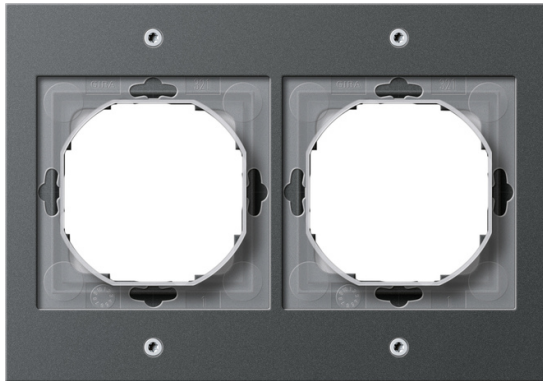

Abdeckrahmen Gira TX_44

Anthrazit

2fach

Artikelnummer 021267

EAN 4010337212676

Merkmale:

- Bruchsicher.

Hinweise:

- Abdeckrahmen montagefreundlich ohne Werkzeug, Demontage mit Torx-Schraubendreher T9 oder T10.
- Dübelbefestigung möglich.
- Zentraleinsätze demontagegeschützt.

Lieferumfang:

- Lieferumfang:
- Mit Dichtungsflansch.

Zubehör:

Artikelklassifizierung gemäß ETIM 7.0

ETIM Klasse
EC000007

Abdeckrahmen

ETIM Merkmale:	
Anzahl der Einheiten	2
Montagerichtung	horizontal und vertikal
Anzahl der Einheiten horizontal	2
Anzahl der Einheiten vertikal	2
Mit Montagerahmen	Nein
Geeignet für Unterputz-Installation	Ja
Geeignet für Unterflurkanaldose	Nein
Geeignet für Geräteeinbaukanal	Nein
Geeignet für Einbauinstallation	Nein
Textfeld/Beschriftungsfläche	Nein
Werkstoff	Kunststoff
Werkstoffgüte	Thermoplast
Halogenfrei	Ja
Oberfläche	lackiert
Farbe	anthrazit
Farbe (benutzerdefiniert)	Anthrazit
Transparent	Nein
Mit Klappdeckel	Nein
Schutzart (IP)	IP44
Befestigungsart	Klemmbefestigung