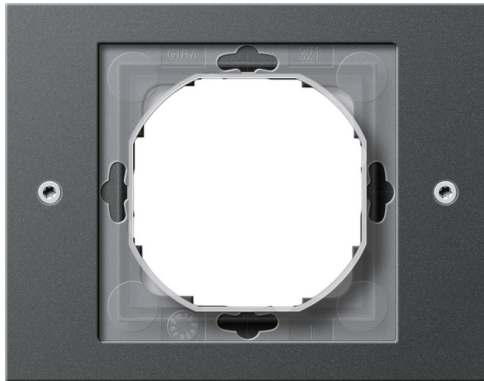

Abdeckrahmen Gira TX_44

Anthrazit

1fach

Artikelnummer 021167

EAN 4010337211679

Merkmale:

- Bruchsicher.

Hinweise:

- Abdeckrahmen montagefreundlich ohne Werkzeug, Demontage mit Torx-Schraubendreher T9 oder T10.
- Dübelbefestigung möglich.
- Zentraleinsätze demontagegeschützt.

Lieferumfang:

- Lieferumfang:
- Mit Dichtungsflansch.

Zubehör:

Artikelklassifizierung gemäß ETIM 7.0

ETIM Klasse
EC000007

Abdeckrahmen

ETIM Merkmale:	
Anzahl der Einheiten	1
Montagerichtung	horizontal und vertikal
Anzahl der Einheiten horizontal	1
Anzahl der Einheiten vertikal	1
Mit Montagerahmen	Nein
Geeignet für Unterputz-Installation	Ja
Geeignet für Unterflurkanaldose	Nein
Geeignet für Geräteeinbaukanal	Nein
Geeignet für Einbauinstallation	Nein
Textfeld/Beschriftungsfläche	Nein
Werkstoff	Kunststoff
Werkstoffgüte	Thermoplast
Halogenfrei	Ja
Oberfläche	lackiert
Farbe	anthrazit
Farbe (benutzerdefiniert)	Anthrazit
Transparent	Nein
Mit Klappdeckel	Nein
Schutzart (IP)	IP44
Befestigungsart	Klemmbefestigung