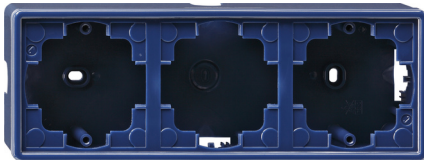

## Aufputz-Gehäuse, komplett mit Abdeckrahmen

3fach

Blau

**Artikelnummer** 006346

**EAN** 4010337063469

---

### Merkmale:

- Mit Leitungs- und Kanaleinführung.

---

### Hinweise:

- Wippschalter, Taster und SCHUKO-Steckdosen mit Klappdeckel sind bei S-Color auf der Wand in Verbindung mit diesen Gehäusen generell tropfwassergeschützt (IP21).
- Schlüsselschalter und 3-Stufenschalter können nicht in diese Gehäuse eingebaut werden.

### Artikelklassifizierung gemäß ETIM 7.0

ETIM Klasse  
EC000080

Aufputzgehäuse

ETIM Merkmale:	
Zusammenstellung	Aufputzgehäuse
Anzahl der Einheiten	3
Montagerichtung	horizontal und vertikal
Werkstoff	Kunststoff
Werkstoffgüte	Thermoplast
Halogenfrei	Ja
Oberfläche	sonstige
Ausführung der Oberfläche	nicht zutreffend
Farbe	blau
Farbe (benutzerdefiniert)	Blau
Transparent	Nein
Mit Abdeckrahmen	Ja
Mit Kanaleinführung	Ja
Mit Kabeleinführung	Ja
Mit Verschraubungseinführung	Nein
Schlagfest	Ja
Schutzart (IP)	IP20