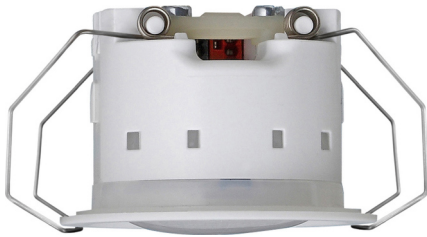

KNX Helligkeitsregler Mini

Artikelnummer 221000

EAN 4010337014706

Merkmale:

- Der Helligkeitsregler wird direkt über dem auszuleuchtenden Ort, z. B. einem Arbeitsplatz, an der Decke montiert.
 - Analysiert die Lichtverhältnisse der unter ihm befindlichen Fläche.
 - Die Helligkeitsregelung kann durch einen Bewegungs- bzw. Präsenzmelder oder von einem Taster aus aktiviert und deaktiviert werden.
 - Extrem flacher Einbau.
 - Klemmontage an abgehängenen Decken.
 - Deckenmontage an festen Decken in Gerätedose nach DIN 49073 mittels optionalem Zubehör.
 - Aufputz-Montage in Aufputz-Gerätedose (optionales Zubehör).
 - Schutzart IP44 ermöglicht Montage im Außenbereich bzw. in Feuchträumen.
 - Mit Farbe überstreichbarer Designring ermöglicht die farbliche Anpassung an die Wand oder die Decke.
 - Nach Entfernen des Designrings ist die Programmiertaste des Geräts bequem von vorne erreichbar.
- Helligkeitssensor mit Grenzwertüberwachung:
- Bis zu drei Grenzwerte sind parametrierbar.
 - Die Funktionen Schalten, Dimmwertgeber, Lichtszenennebenstelle und Hysterese sind konfigurierbar.
 - Grenzwert über Kommunikationsobjekt oder Teach-In veränderbar.
 - Gekoppelt an die Beleuchtungsanlage wird die Beleuchtung in Abhängigkeit vom Tageslicht gedimmt (Konstantlichtregelung) oder geschaltet (2-Punkt-Regelung).
 - Inkl. Sperrfunktion.

Hinweise:

Lieferumfang:

- Lieferumfang:
- Designring klein im Lieferumfang enthalten.
 - KNX Anschluss- und Abzweigklemme im Lieferumfang enthalten.

Zubehör:

Artikelklassifizierung gemäß ETIM 7.0

ETIM Klasse

EC000927

Bussystem-Helligkeitssensor

ETIM Merkmale:

| | |
|--------------------|-----------|
| Bussystem KNX | Ja |
| Bussystem KNX-Funk | Nein |
| Bussystem Funkbus | Nein |
| Bussystem LON | Nein |
| Bussystem Powernet | Nein |
| Andere Bussysteme | ohne |
| Montageart | Unterputz |
| Mit LED-Anzeige | Nein |
| Mit Busankopplung | Nein |
| Schutzart (IP) | IP20 |