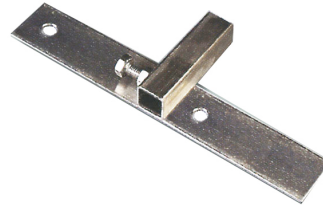

## Wandhalterung ohne Steckdose

Artikel-Nr.: 58021

Fassadenschelle ohne Steckdose, optionales Zubehör für die Montage von QuickFix Motiven.

Energieeffizienzklasse: nicht kennzeichnungspflichtig

Art des Zubehörs:	sonstige
Farbe:	Silber
Werkstoff:	Edelstahl