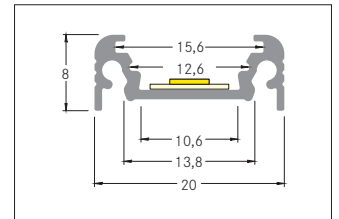

Anbauprofil P01-10
Artikel-Nr. 53600260

Artikel-Nr.	53600260
Preis	22,60 €
Stand:	18.03.2020 00:43

Farbe	aluminium
Material	Aluminium
Länge	2000 mm

Breite	20 mm
Höhe	8 mm