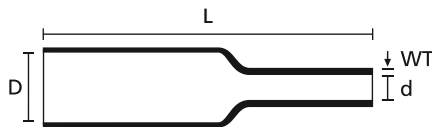

Warm Schrumpfschlauch, Schrumpfrate: 3:1